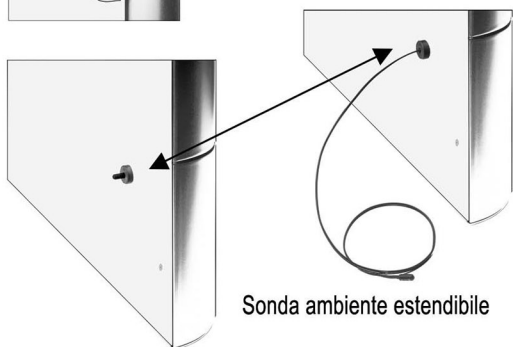

TYROOL V

GUIDA RAPIDA

Misure in millimetri

Centralina elettronica sostituibile

Top sostituibile

Sonda ambiente estendibile

PECULIARITA'

La sonda ambiente, che percepisce la temperatura della stanza, può essere estesa sino a 3,00 metri per posizionarla più lontano dalla fonte di calore ed avere dati più accurati. La centralina elettronica, così come il top in cotto, possono essere facilmente sostituibili in caso di guasto o rottura.

MODELLO	DIMENSIONI	PESO	ALIM.	POTENZA
Tyrool V	mm 1.710 x 580 x 120 sp.	Kg 76,00	V 230	W 700 / 350