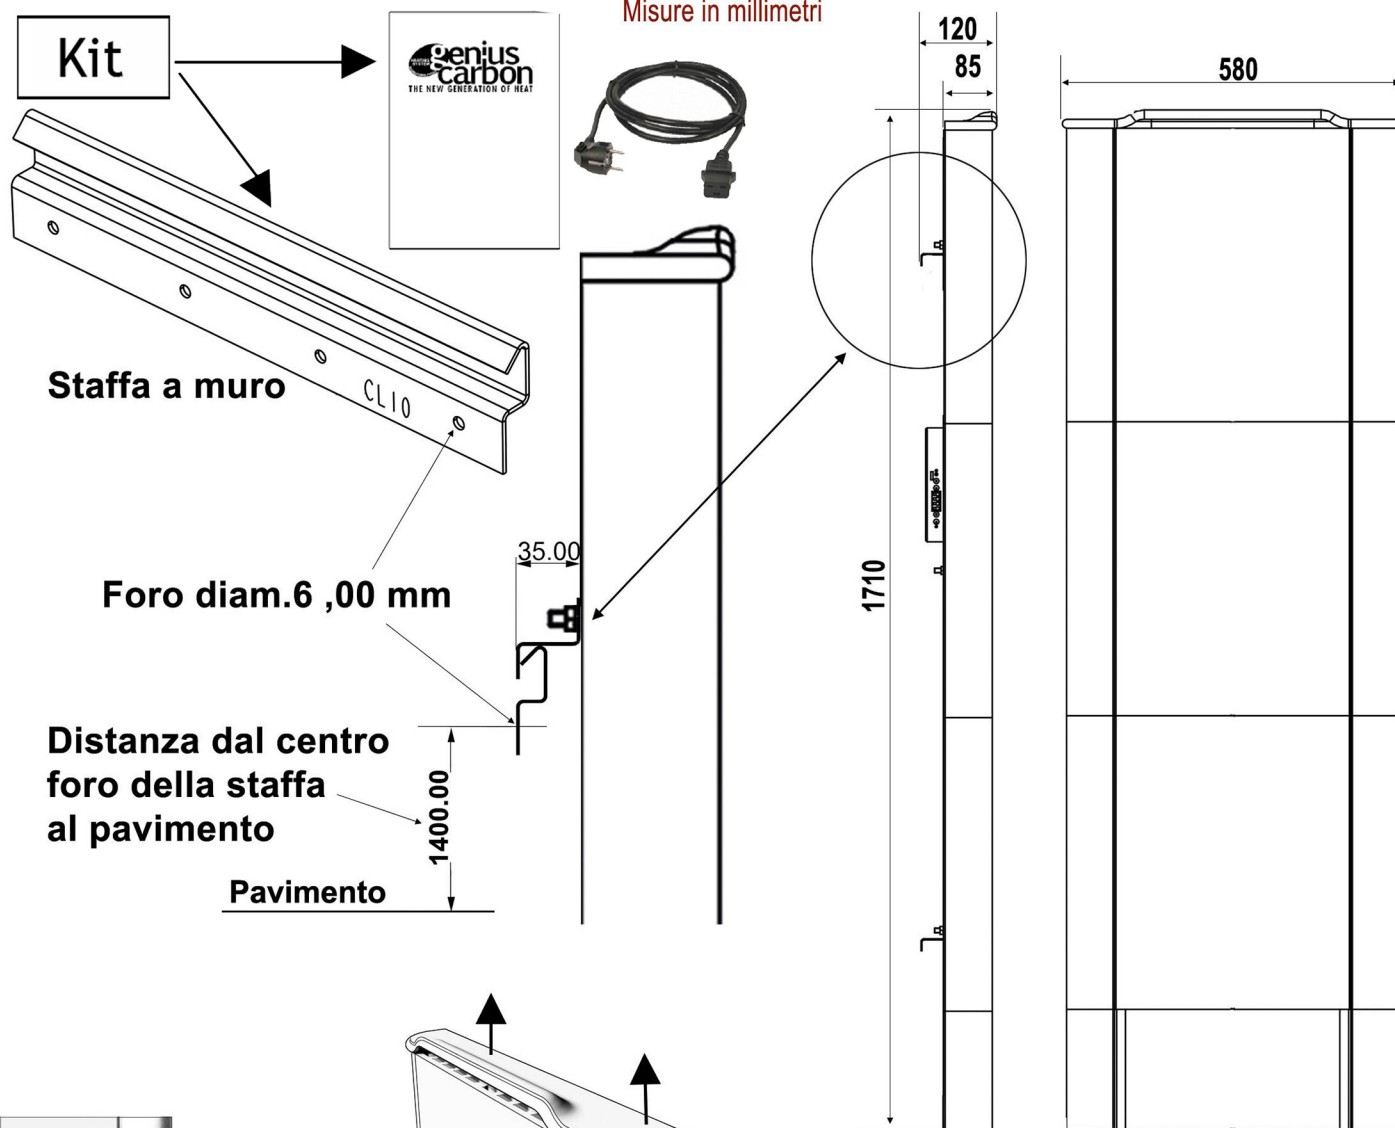

TYROOL V

GUIDA RAPIDA

Misure in millimetri

Centralina elettronica sostituibile

Top sostituibile

Sonda ambiente estendibile

PECULIARITA'

La sonda ambiente, che percepisce la temperatura della stanza, può essere estesa sino a 3,00 metri per posizionarla più lontano dalla fonte di calore ed avere dati più accurati. La centralina elettronica, così come il top in cotto, possono essere facilmente sostituibili in caso di guasto o rottura.

TERMOREGOLAZIONE

La centralina elettronica reagisce automaticamente mantenendo la temperatura desiderata e le eventuali fasce orarie selezionate. Va preimpostata seguendo le istruzioni riportate nel manuale. Regola i consumi riducendo l'assorbimento dagli iniziali 700 W ai 350 W della fase di mantenimento.

MODELLO	DIMENSIONI	PESO	ALIM.	POTENZA
Tyrool V	mm 1.710 x 580 x 120 sp.	Kg 76,00	V 230	W 700 / 350