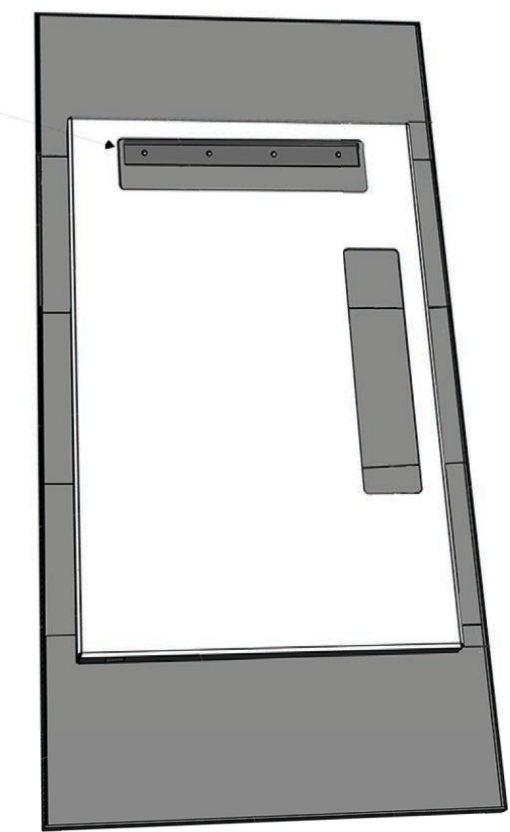

FLEXY5

Misure in millimetri
MEASURES MM

RADIATORE - VISTA LATERALE
SIDE VIEW

SUPPORTO CON EVIDENZIATI I DUE SPACCHI PER L'ANCORAGGIO A PARETE
THE TWO SPACES ON THE REAR MOUNT TO FIX AT WALL

FORI DIAMETRO 6.00
HOLE DIAMETER 6.00/0.24

ANCORAGGIO ORIZZONTALE
HORIZONTAL INSTALLATION

ANCORAGGIO VERTICALE
VERTICAL INSTALLATION