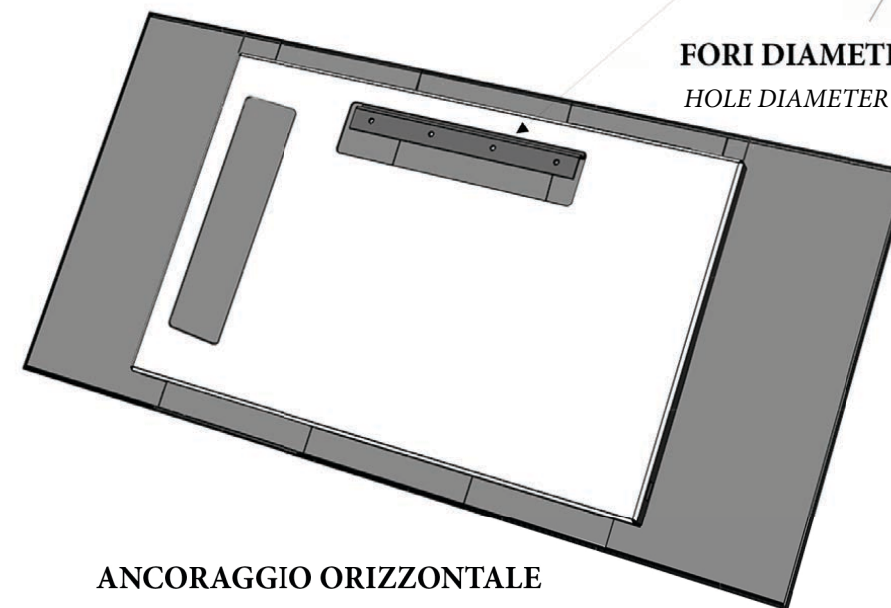

FLEXY5

Misure in millimetri
MEASURES MM

RADIATORE - VISTA LATERALE
SIDE VIEW

SUPPORTO CON EVIDENZIATI I DUE SPACCHI PER L'ANCORAGGIO A PARETE
THE TWO SPACES ON THE REAR MOUNT TO FIX AT WALL

FORI DIAMETRO 6.00
HOLE DIAMETER 6.00/0.24