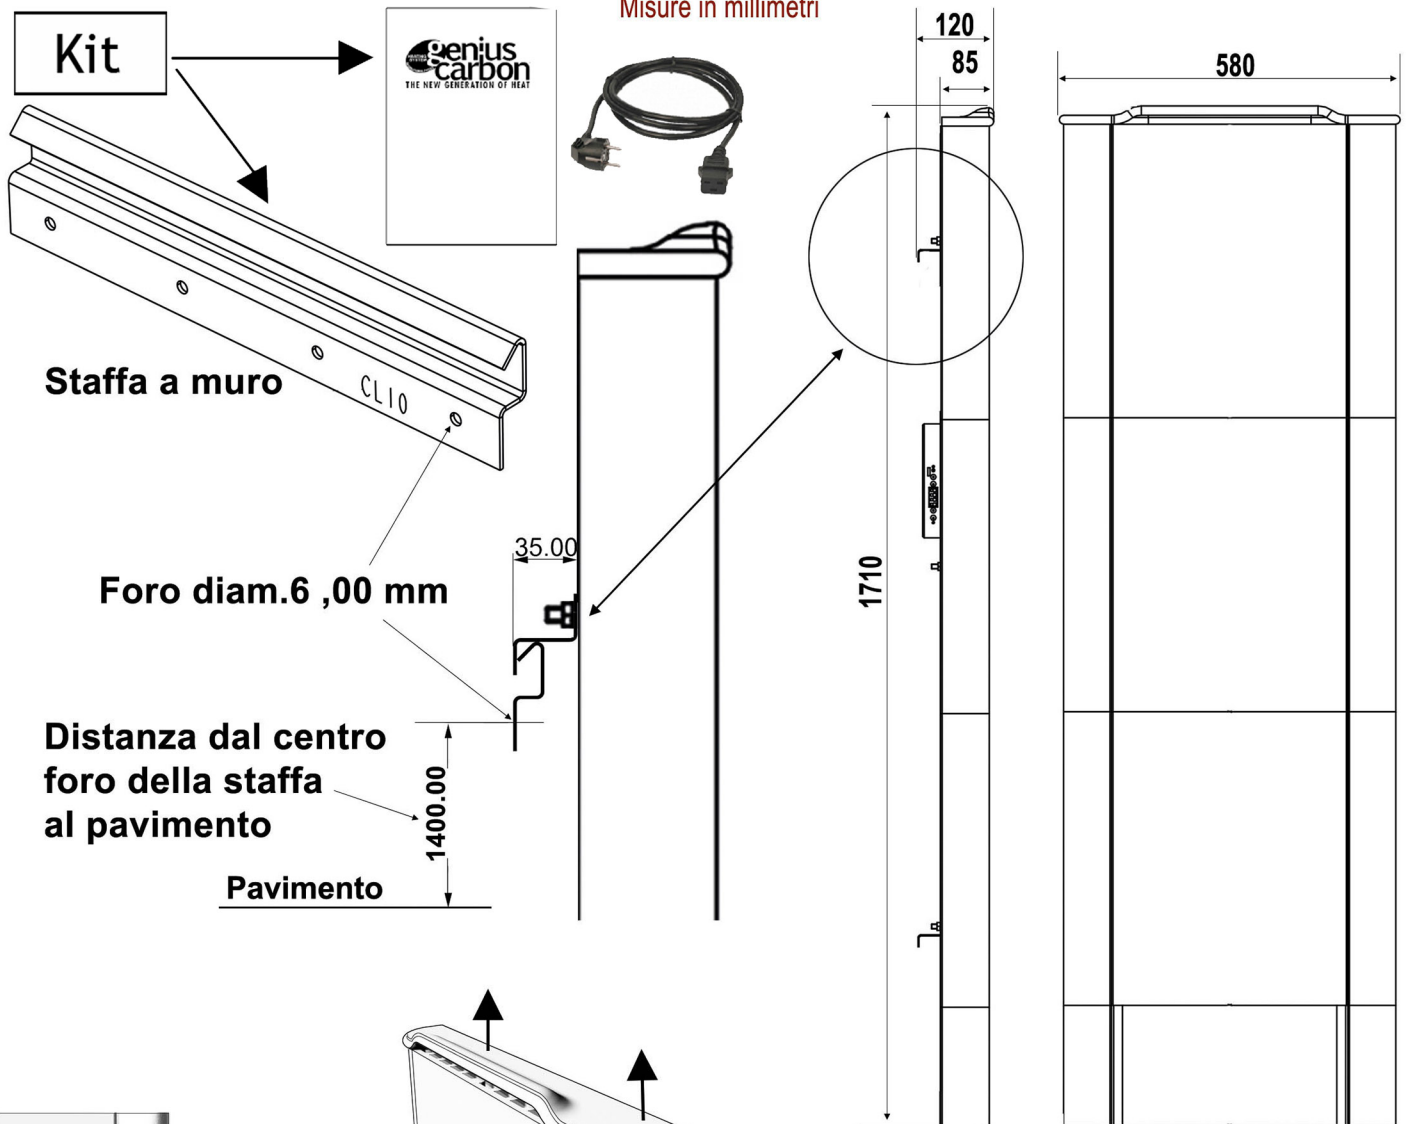

TYROOL V

GUIDA RAPIDA

Misure in millimetri

Centralina elettronica sostituibile

Top sostituibile

PECULIARITA'

La sonda ambiente, che percepisce la temperatura della stanza, può essere estesa sino a 3,00 metri per posizionarla più lontano dalla fonte di calore ed avere dati più accurati. La centralina elettronica, così come il top in cotto, possono essere facilmente sostituibili in caso di guasto o rottura.

TERMOREGOLAZIONE

La centralina elettronica reagisce automaticamente mantenendo la temperatura desiderata e le eventuali fasce orarie selezionate. Va preimpostata seguendo le istruzioni riportate nel manuale. Regola i consumi riducendo l'assorbimento dagli iniziali 700 W ai 350 W della fase di mantenimento.

Sonda ambiente estendibile

MODELLO	DIMENSIONI	PESO	ALIM.	POTENZA
Tyrool V	mm 1.710 x 580 x 120 sp.	Kg 76,00	V 230	W 700 / 350