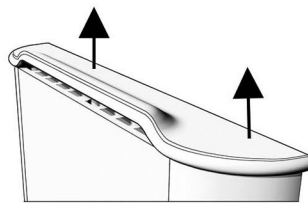

TYROOL V

GUIDA RAPIDA

Misure in millimetri

Centralina elettronica sostituibile

Top sostituibile

PECULIARITA'

La sonda ambiente, che percepisce la temperatura della stanza, può essere estesa sino a 3,00 metri per posizionarla più lontano dalla fonte di calore ed avere dati più accurati. La centralina elettronica, così come il top in cotto, possono essere facilmente sostituibili in caso di guasto o rottura.

Sonda ambiente estendibile

MODELLO	DIMENSIONI	PESO	ALIM.	POTENZA
Tyrool V	mm 1.710 x 580 x 120 sp.	Kg 76,00	V 230	W 700 / 350