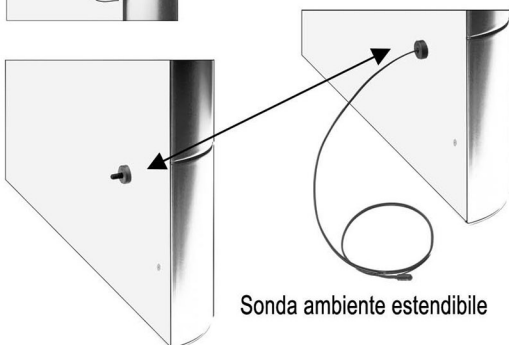

TYROOL V

GUIDA RAPIDA

Misure in millimetri

Centralina elettronica sostituibile

Top sostituibile

PECULIARITA'

La sonda ambiente, che percepisce la temperatura della stanza, può essere estesa sino a 3,00 metri per posizionarla più lontano dalla fonte di calore ed avere dati più accurati. La centralina elettronica, così come il top in cotto, possono essere facilmente sostituibili in caso di guasto o rottura.

Sonda ambiente estendibile

MODELLO	DIMENSIONI	PESO	ALIM.	POTENZA
Tyrool V	mm 1.710 x 580 x 120 sp.	Kg 76,00	V 230	W 700 / 350