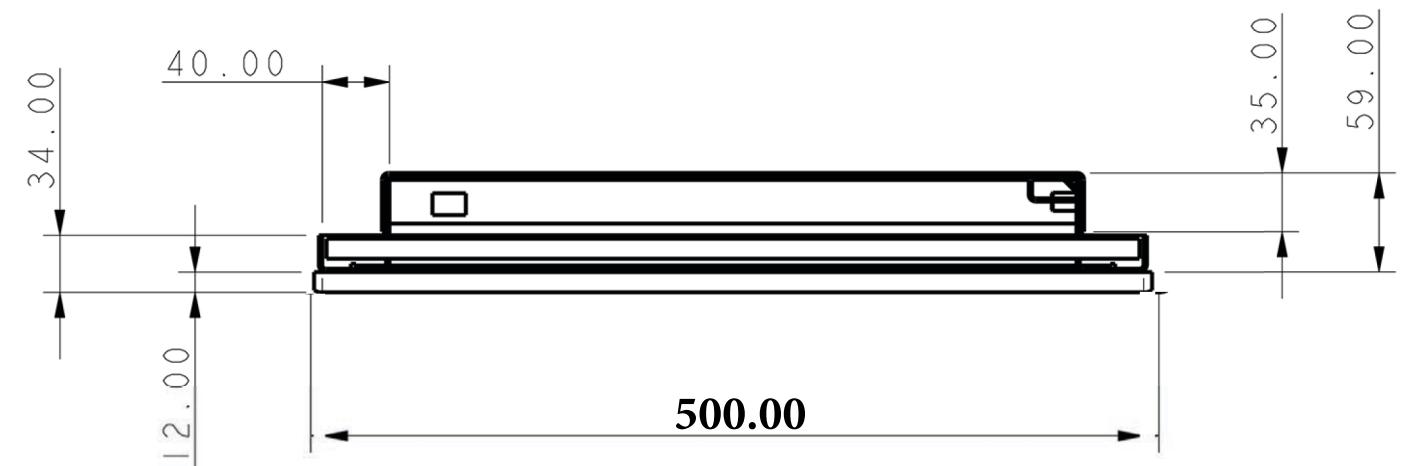

FLEXY5

Misure in millimetri
MEASURES MM

RADIATORE - VISTA LATERALE
SIDE VIEW

SUPPORTO CON EVIDENZIATI I DUE SPACCHI PER L'ANCORAGGIO A PARETE
THE TWO SPACES ON THE REAR MOUNT TO FIX AT WALL

FORI DIAMETRO 6.00
HOLE DIAMETER 6.00/0.24