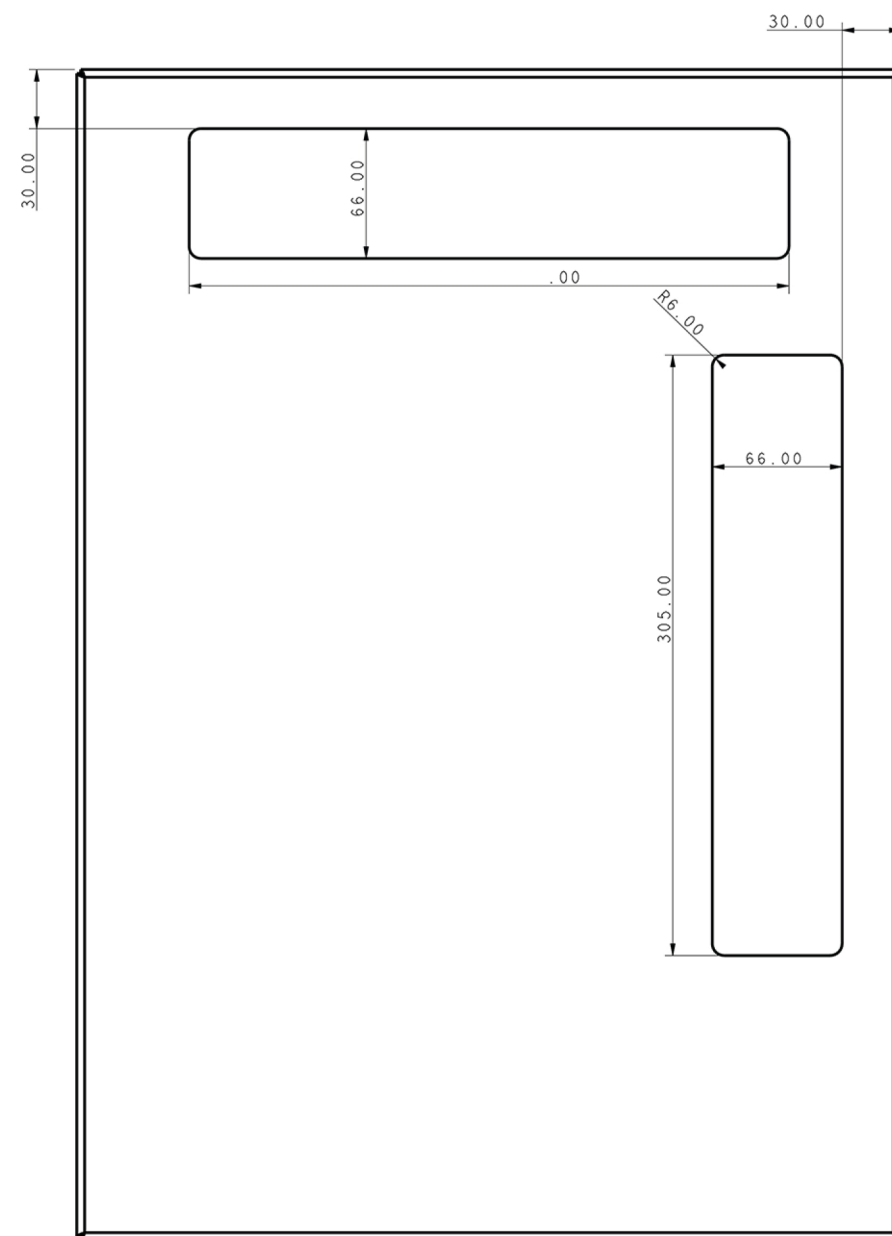

FLEXY5

Misure in millimetri
MEASURES MM

RADIATORE - VISTA LATERALE
SIDE VIEW

SUPPORTO CON EVIDENZIATI I DUE SPACCHI PER L'ANCORAGGIO A PARETE
THE TWO SPACES ON THE REAR MOUNT TO FIX AT WALL

FORI DIAMETRO 6.00
HOLE DIAMETER 6.00/0.24